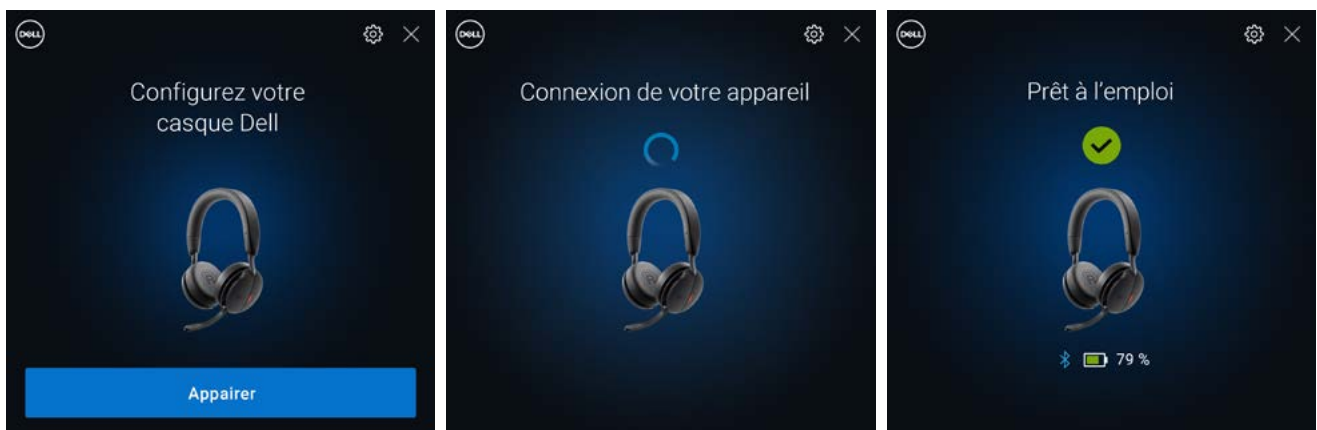

¹ Dell Pair est disponible sur certains accessoires et PC professionnels et grand public ; la disponibilité et les fonctionnalités varient en fonction du modèle. Pour plus de détails, consultez la page [Dell.com/support/kbdoc/000201693](https://dell.com/support/kbdoc/000201693)

² D'après une analyse réalisée par Dell, Octobre 2022. Pour en savoir plus, consultez la publication Guide to Bluetooth Security <https://nvlpubs.nist.gov/nistpubs/SpecialPublications/NIST.SP.800-121r2-upd1.pdf>

³ Lorsque l'accessoire est en mode d'appairage Bluetooth.