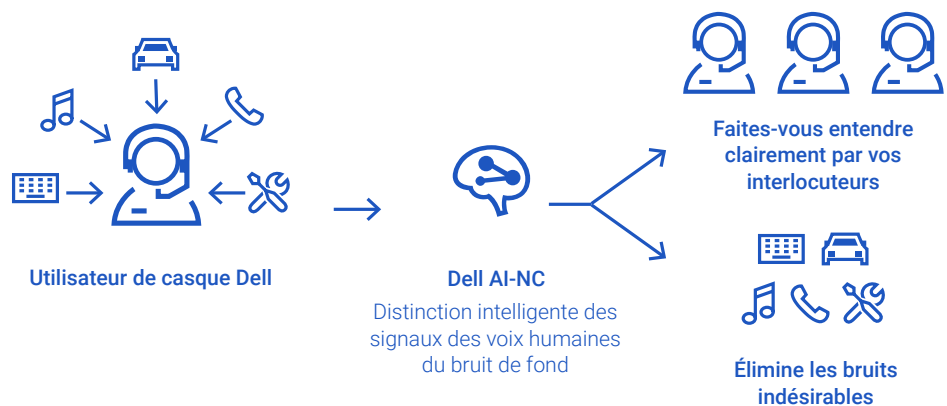

Améliorez la collaboration, boostez la clarté

Faites-vous entendre clairement grâce au microphone avec élimination du bruit par l'IA (AI-NC)

Notre puissant traitement par IA distingue intelligemment les signaux de la voix humaine des bruits de fond et élimine avec précision les bruits indésirables. Ainsi, quel que soit votre environnement, votre interlocuteur vous entend clairement.

1 Identifier

2 Filtrer

3 Écouter

Écoute ciblée avec fonctionnalité antibruit actif (ANC) hybride

Améliorez votre expérience d'écoute avec la fonctionnalité ANC hybride. Cette technologie de pointe utilise des microphones internes et externes pour éliminer le bruit, offrant ainsi un niveau optimal d'élimination du bruit pour une concentration accrue. Profitez d'un son clair et ininterrompu pour une session de travail ou de divertissement ininterrompue.